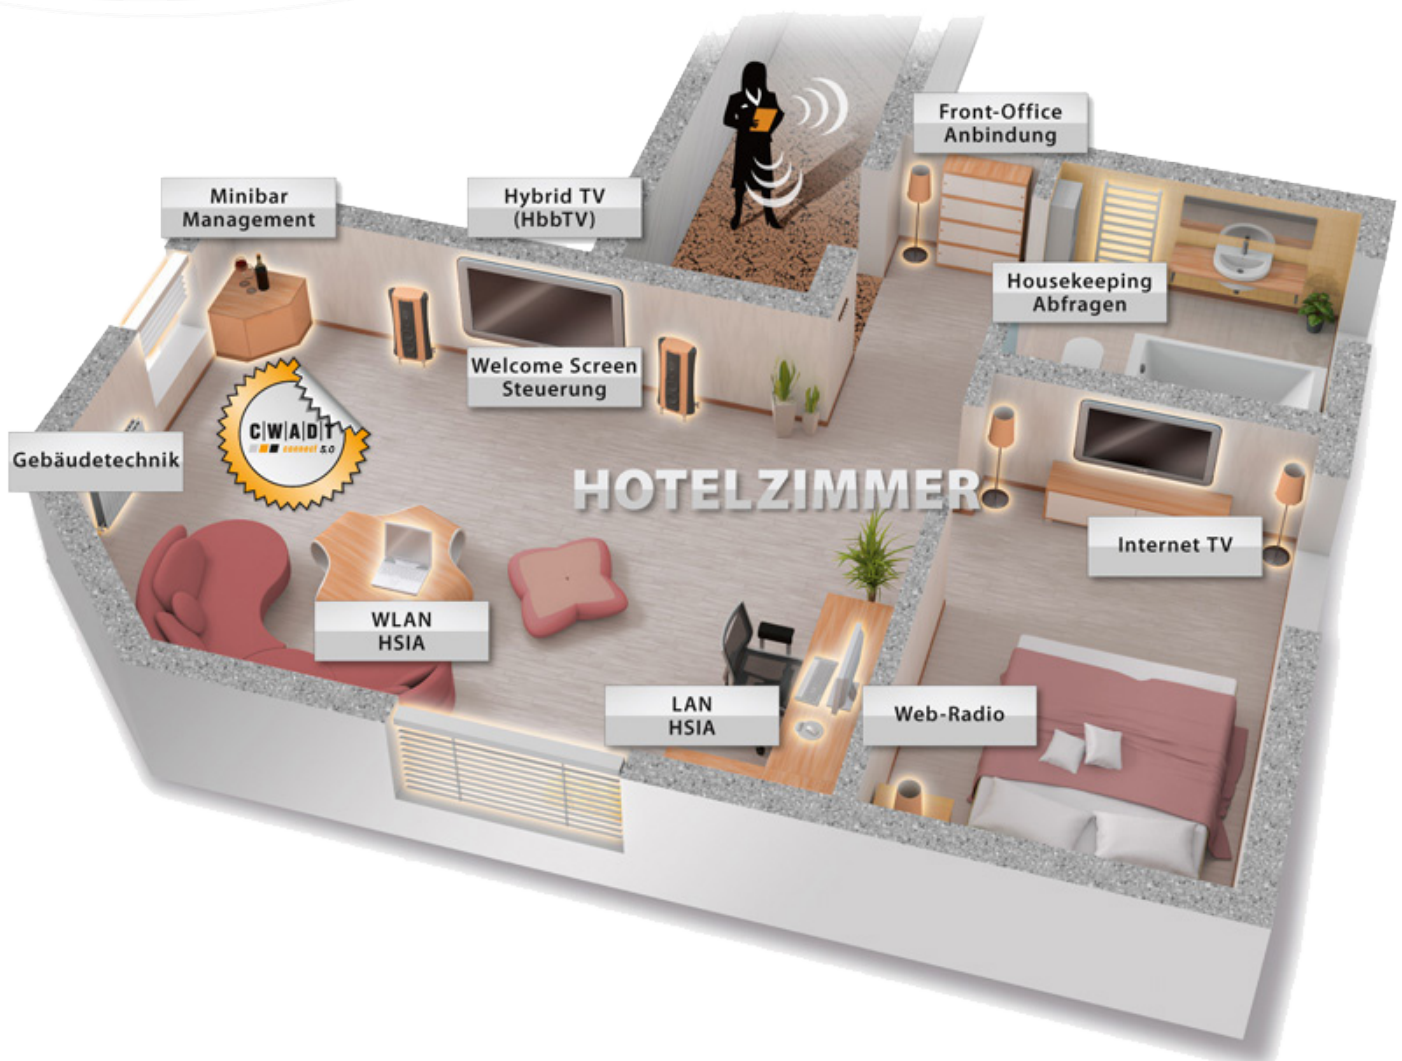

□ CWADT – Steigern Sie einfach den Komfort Ihrer Gäste!

Mit dem **CWADT**-System der **TASCAN** erhalten Sie leistungsstarkes LAN und WLAN – schnell und zuverlässig. Die einzelnen LANs und WLANs werden dabei einfach über die hauseigene Antennenverkabelung zur Verfügung gestellt; ein Prinzip, das auch Kabelprovider weltweit erfolgreich einsetzen.

Unzählige Anwendungsmöglichkeiten

Ob **HbbTV (Smart TV)**, TV-Steuerung des **Welcome Screens**, **High Speed Internet Access (HSIA)** via LAN und WLAN, **Housekeeping** Applikationen, **Minibar** Management oder **moderne Gebäudetechnik** (Steuerung von Licht, Jalousien, Heizung) – CWADT öffnet die Türen für unterschiedlichste Anwendungen samt neuer Einnahmequellen.

- Steigern Sie den Komfort Ihrer Gäste und senken Sie gleichzeitig Ihren Kosten- und Administrationsaufwand!